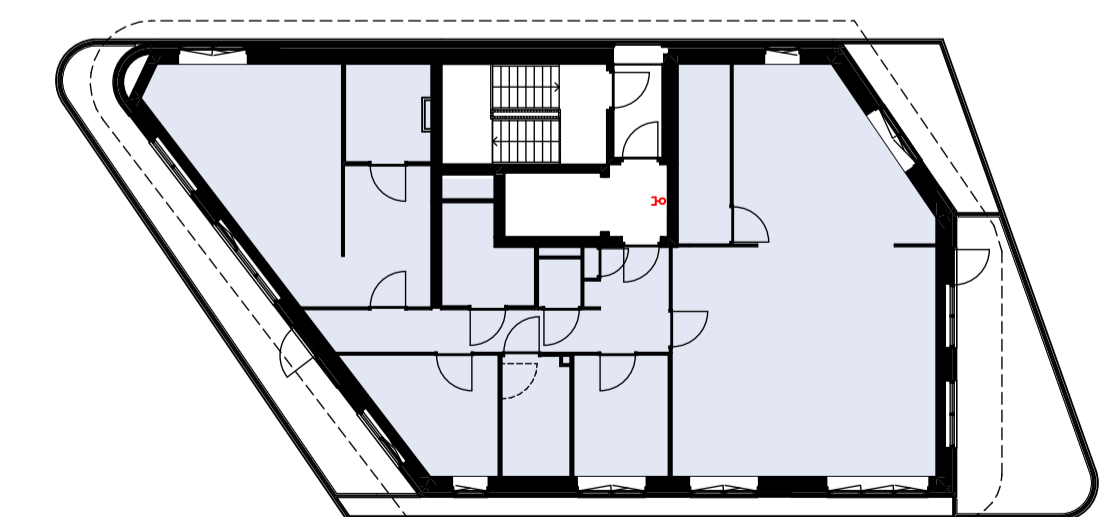

Vermogenscodelijst

Vermogenscode	Omschrijving
WA	Wasmachine
WD	Wasdroger

VIERDE VERDIEPING