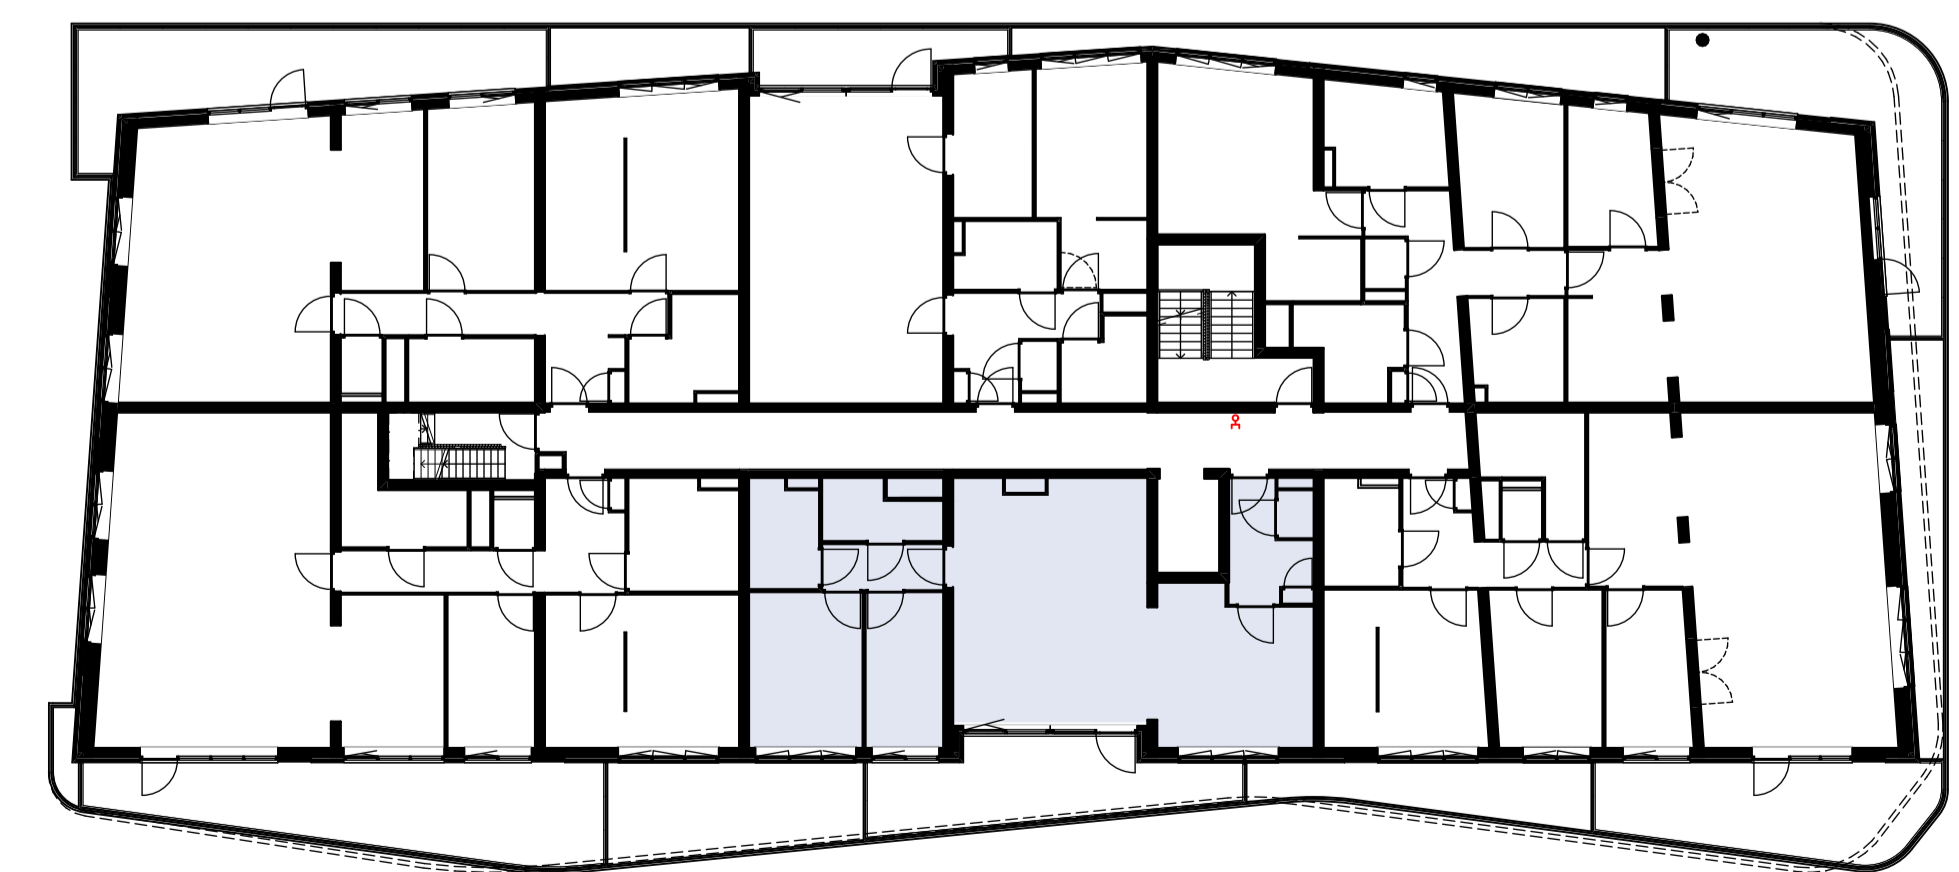

Vermogenscodelijst

Vermogenscode	Omschrijving
WA	Wasmachine
WD	Wasdroger

01 EERSTE VERDIEPING