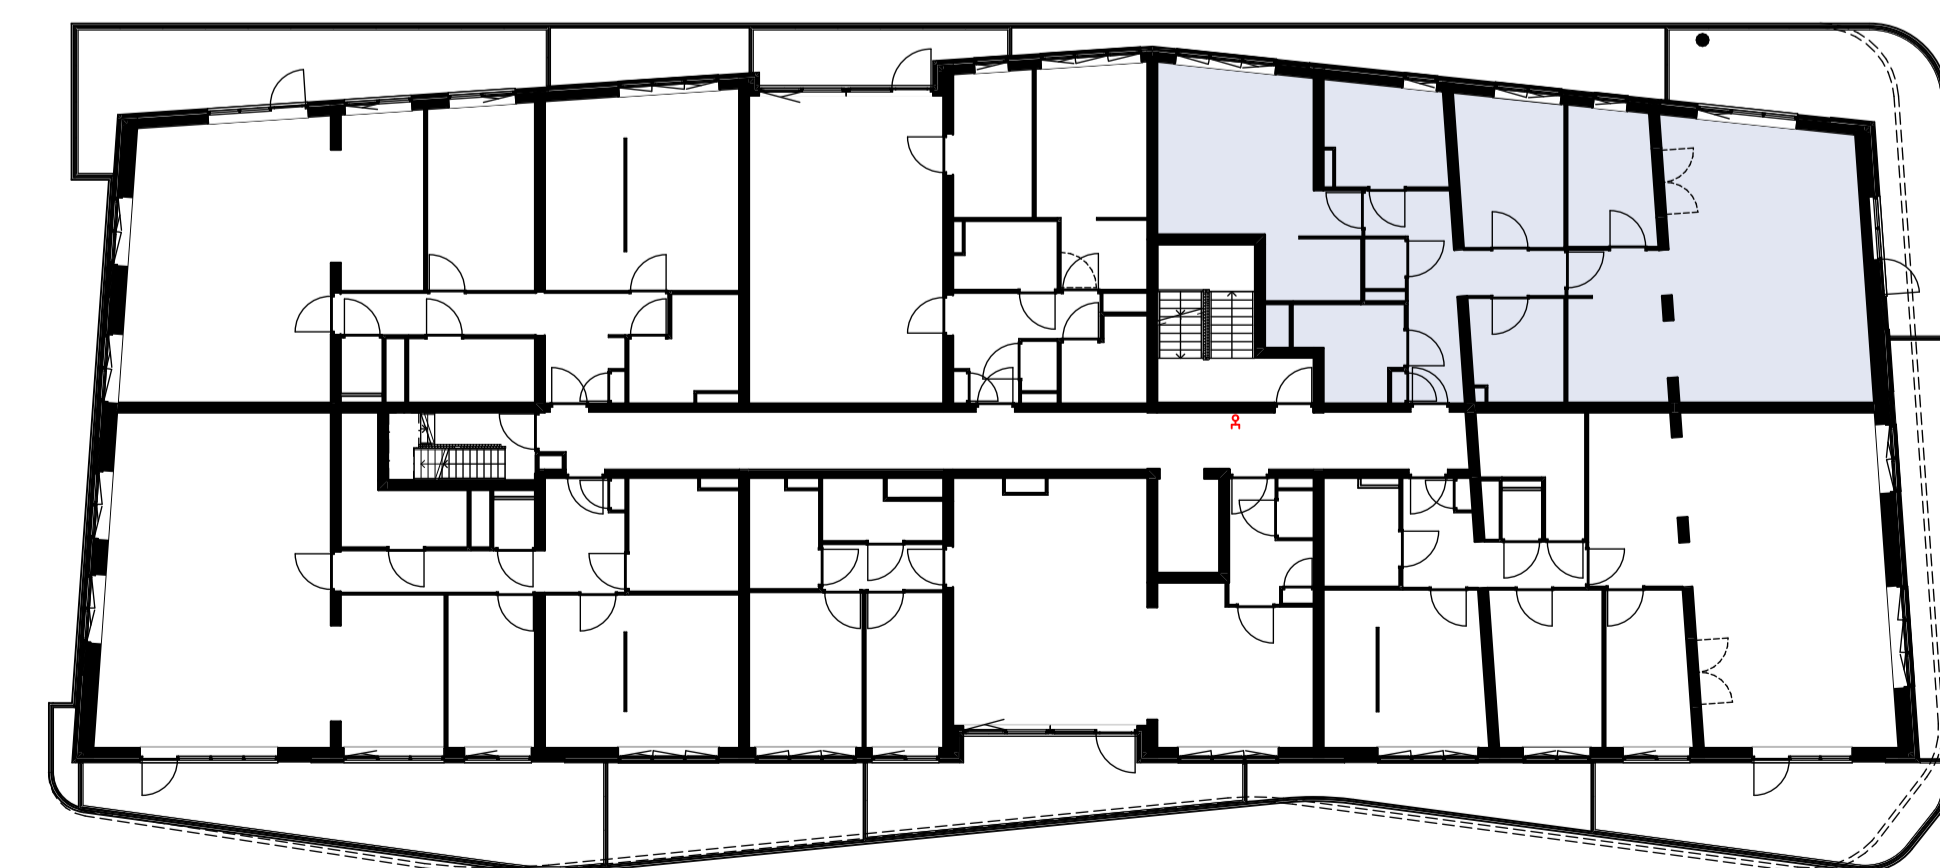

Vermogenscodelijst

Vermogenscode	Omschrijving
WA	Wasmachine
WD	Wasdroger

01 EERSTE VERDIEPING