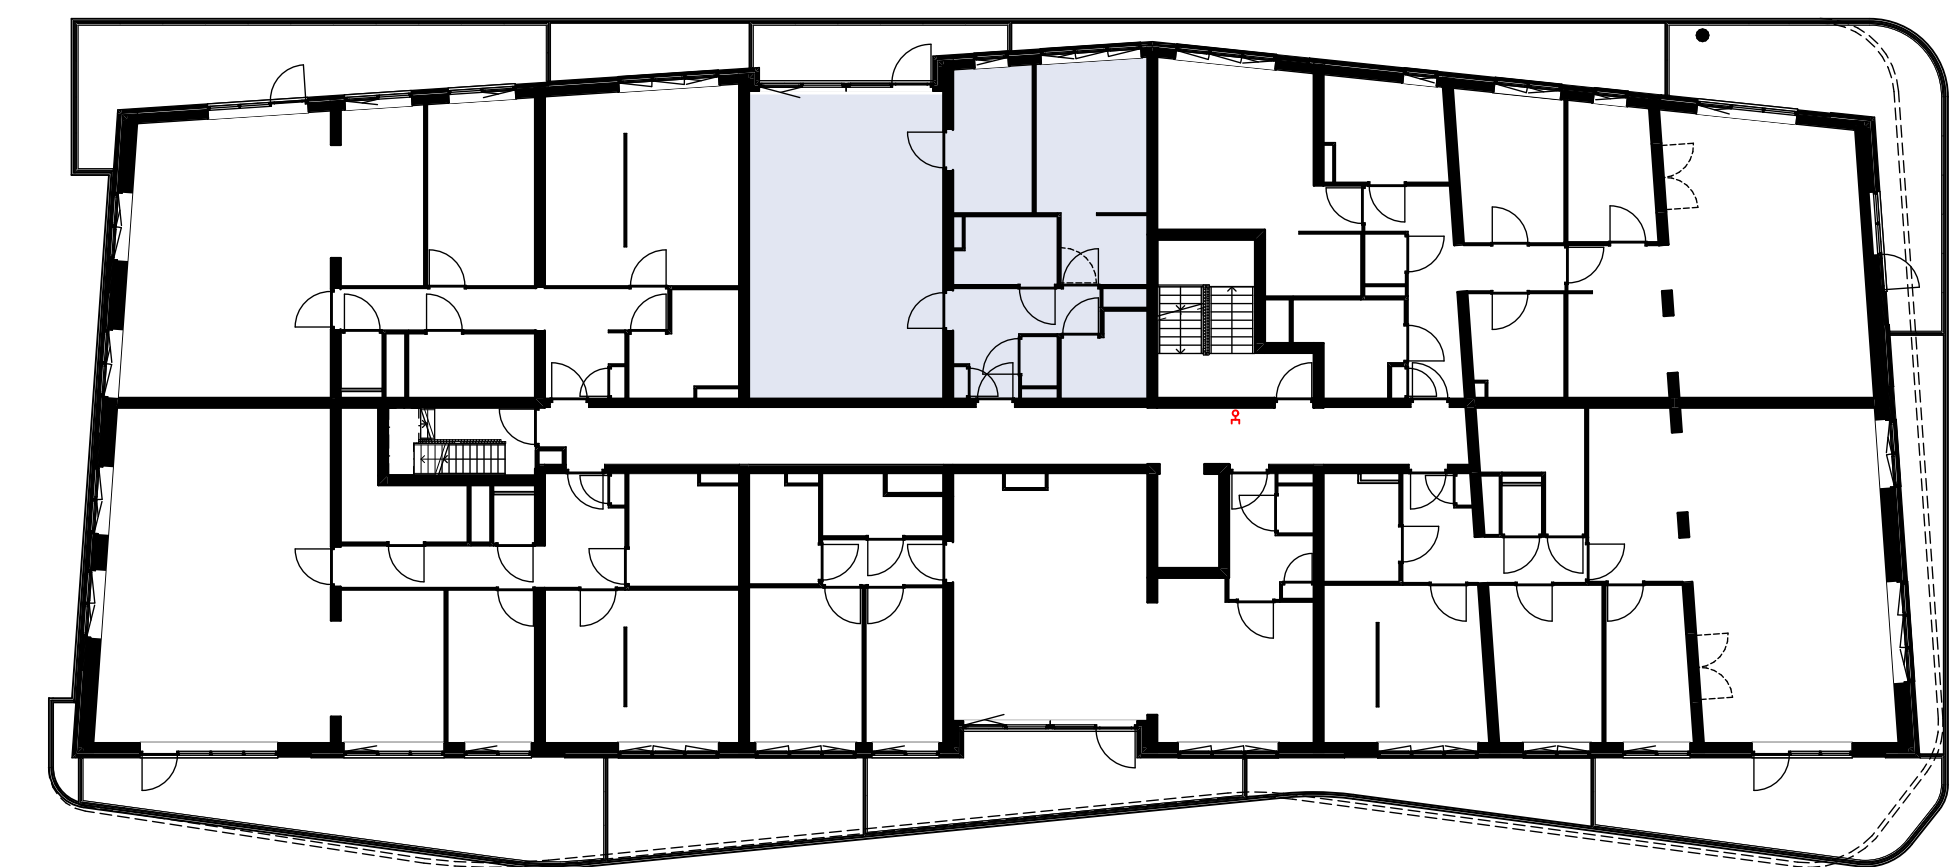

Vermogenscodelijst

Vermogenscode	Omschrijving
WA	Wasmachine
WD	Wasdroger

01 EERSTE VERDIEPING