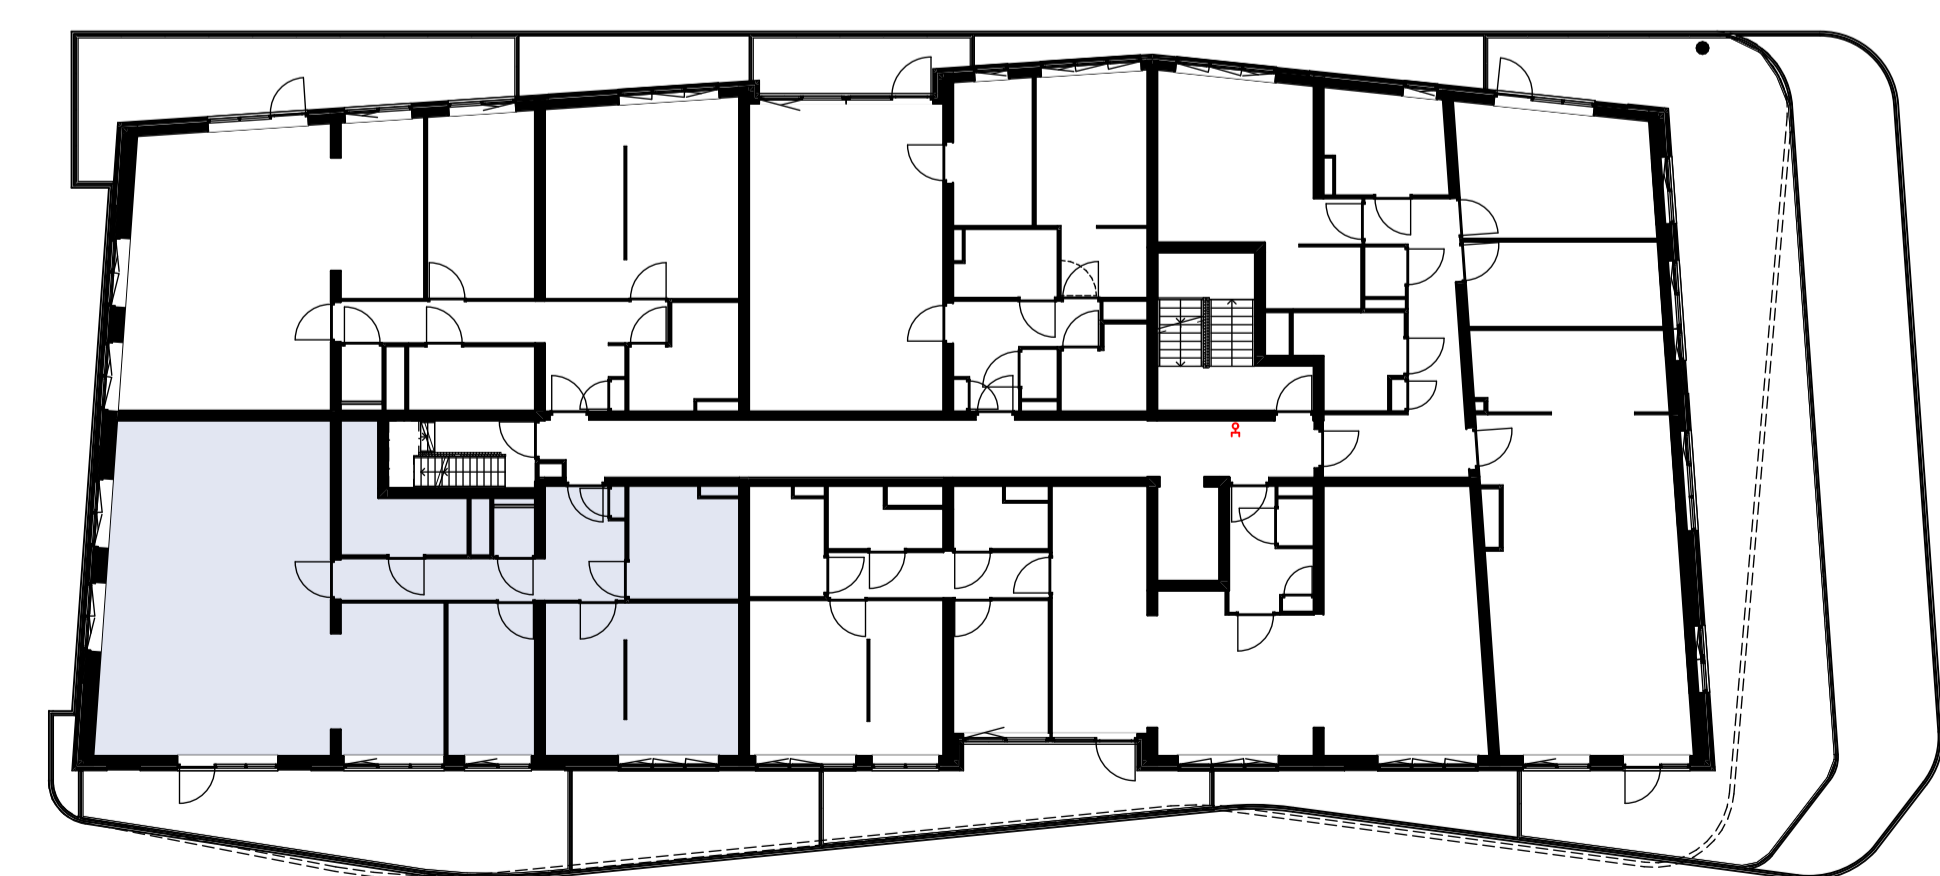

Materialenlijst

Gevelsteen	
Gevelsteen verticaal	
HSB wand	
Gevelstuc op isolatie	
Cellenbeton G4/600 100mm	
Cellenbeton G5/800 100mm	
Cellenbeton G4/600 70mm	
Prefab beton	
Beton ihwg	
Isolatie	

Symboollenlijst

Symbol	Omschrijving
↑	Aanluitpunt loos
○	Aanluitpunt t.b.v. wand verlichting
⊕	Bel schel
⊙	Beldrukker
⊕	Centraaldoos
Y	Contactdoos 1-voudig met beschermingscontact
YY	Contactdoos 2-voudig met beschermingscontact in 2 inbouwdozen
Y	Contactdoos 2-voudig met beschermingscontact, waterdicht
⊕	Intercom post
⊕	Melder, rook, optisch
⊕	Schakelaar, enkel polig
X	Schakelaar, kruis-
⊕	Schakelaar, wissel-
⊕	Thermostaat
⊕	Verdeelinrichting
⊕	Wandcontactdoos 2-voudig met beschermingscontact, H150 / opbouw

Vermogenscodelijst

Vermogenscode	Omschrijving
WA	Wasmachine
WD	Wasdroger

02 TWEEDE VERDIEPING