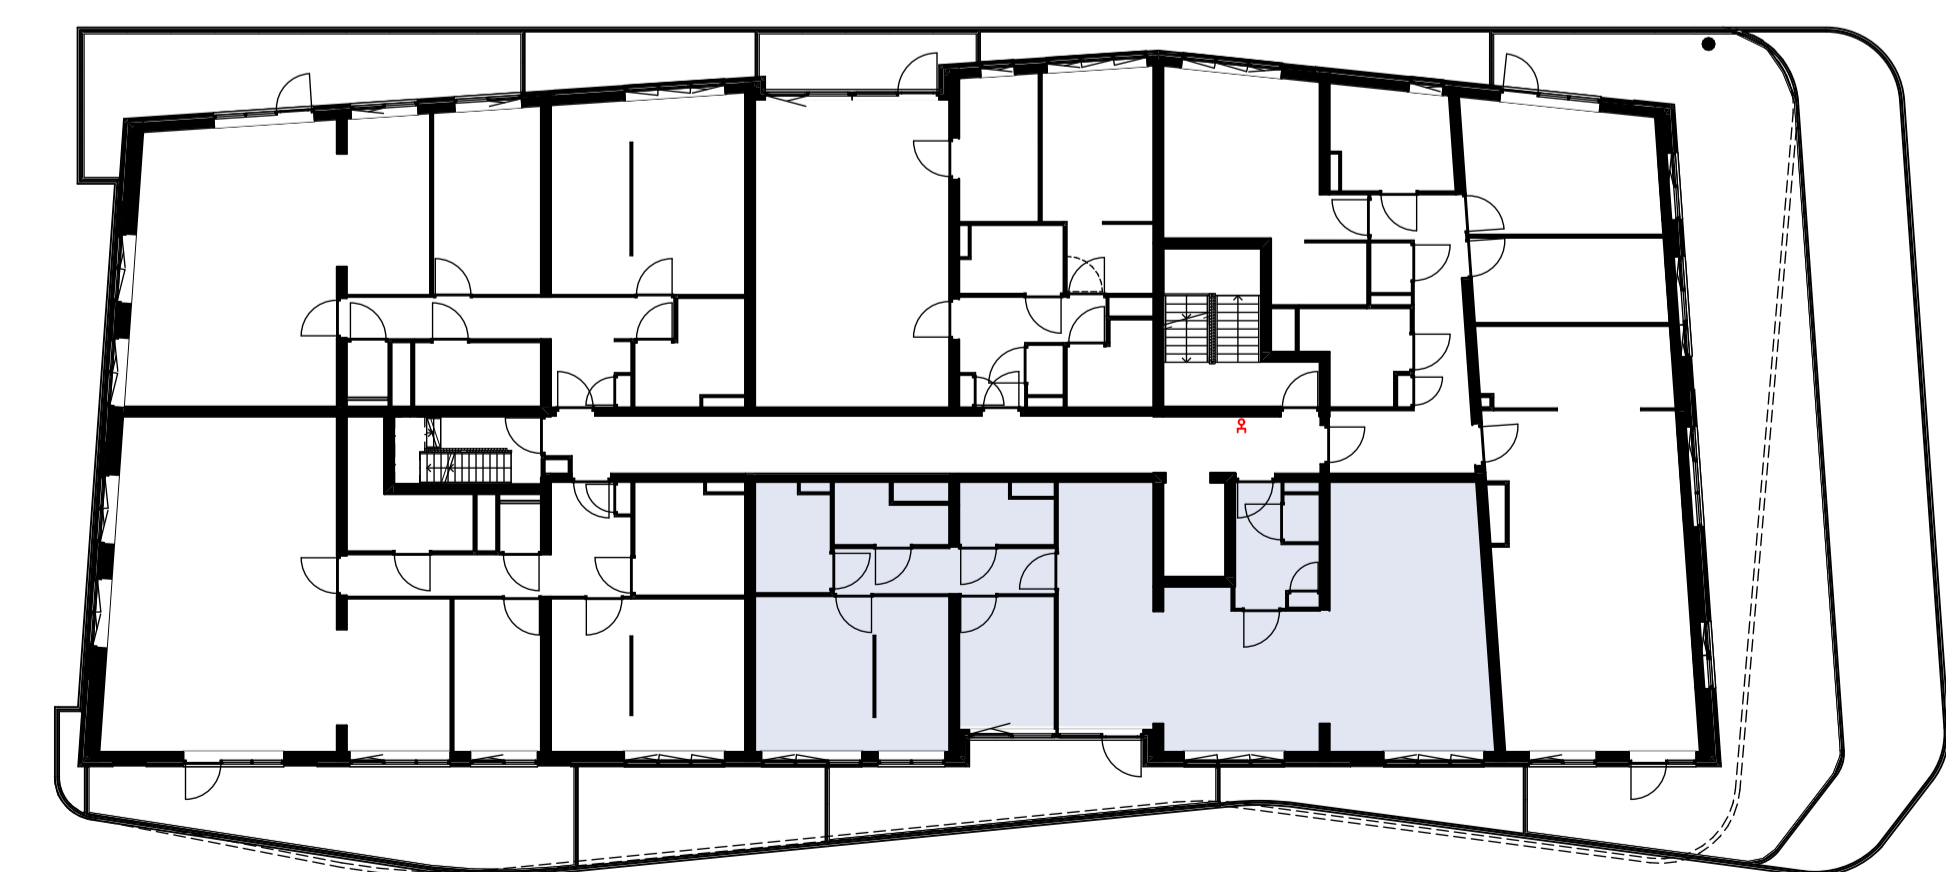

### Materialenlijst

Gevelsteen	
Gevelsteen verticaal	
HSB wand	
Gevelstuc op isolatie	
Cellenbeton G4/600 100mm	
Cellenbeton G5/800 100mm	
Cellenbeton G4/600 70mm	
Prefab beton	
Beton ihwg	
Isolatie	

### Symbolenlijst

Symbol	Omschrijving
	Aanstuippunt loos
	Aanstuippunt tbv wand verlichting
	Bel schel
	Beldrukker
	Centraaldoos
	Contactdoos 1-voudig met beschermingscontact
	Contactdoos 2-voudig met beschermingscontact in 2 inbouwdozen
	Contactdoos 2-voudig met beschermingscontact, waterdicht
	Intercom post
	Melder, rook, optisch
	Schakelaar, enkel polig
	Schakelaar, kruis-
	Schakelaar, wissel-
	Thermostaat
	Verdeelinrichting
	Wandcontactdoos 2-voudig met beschermingscontact, H150 / opbouw

### Vermogenscodelijst

Vermogenscode	Omschrijving
WA	Wasmachine
WD	Wasdroger

02 TWEEDE VERDIEPING