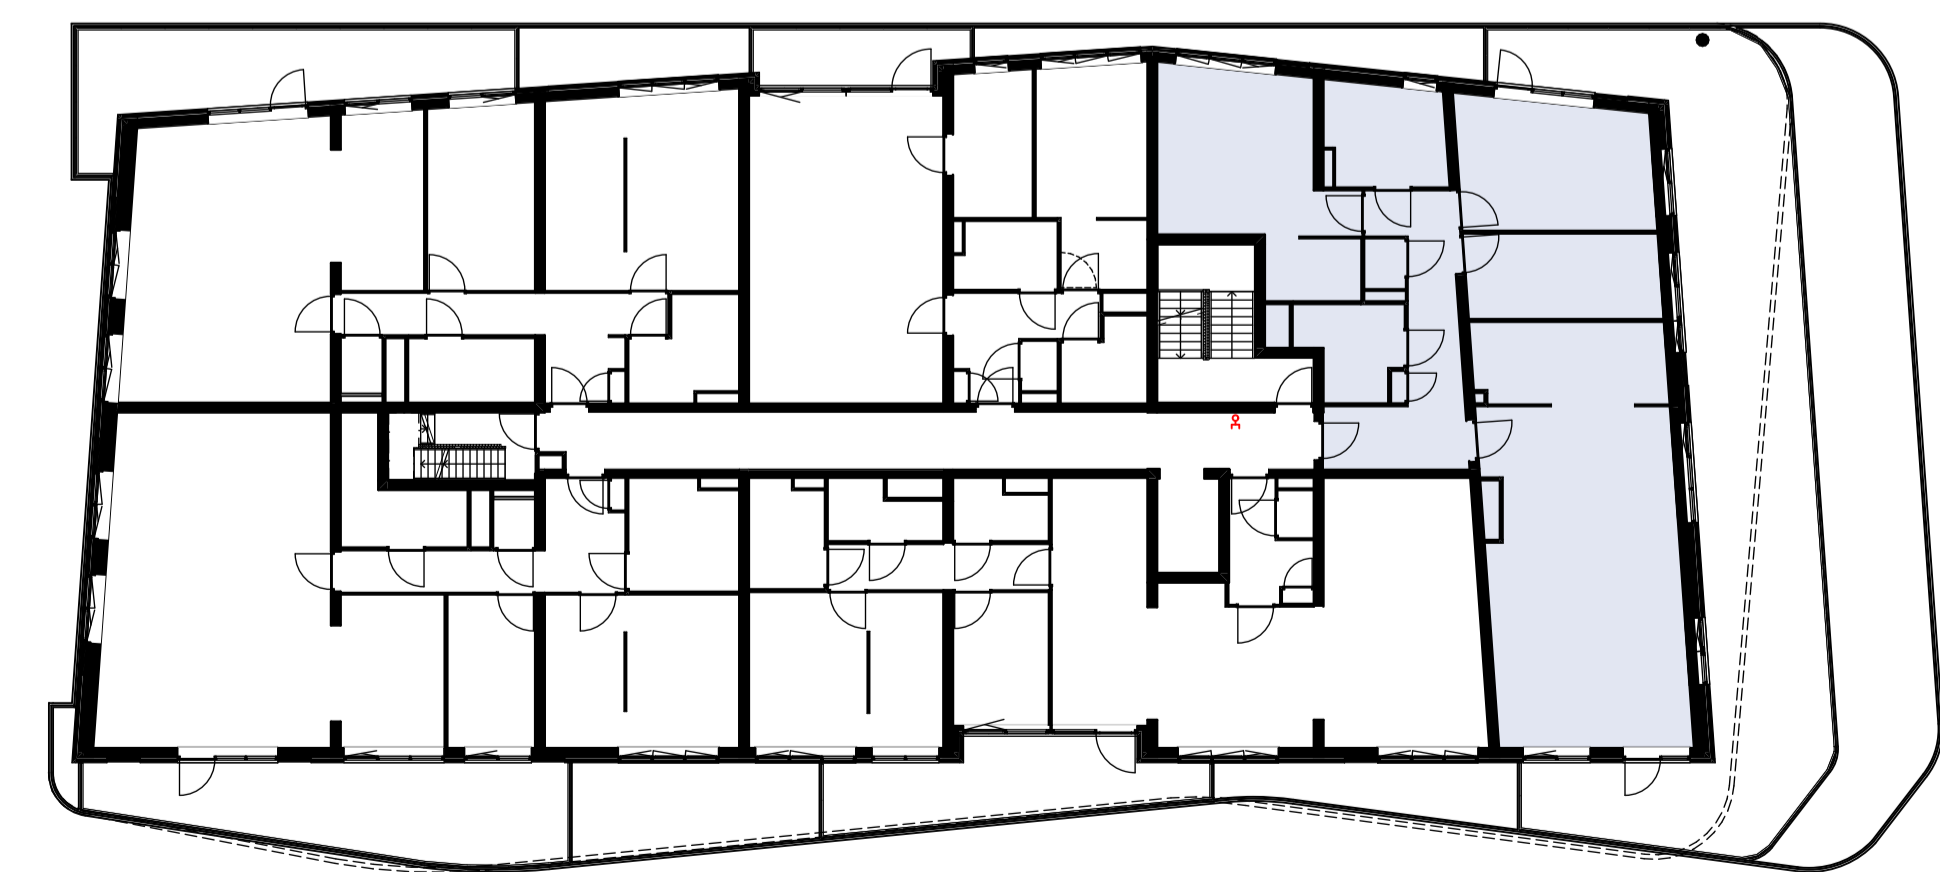

Materialenlijst

Gevelsteen	
Gevelsteen verticaal	
HSB wand	
Gevelstuc op isolatie	
Cellenbeton G4/600 100mm	
Cellenbeton G5/800 100mm	
Cellenbeton G4/600 70mm	
Prefab beton	
Beton ihwg	
Isolatie	

Symbolenlijst

Symbol	Omschrijving
	Aanstuippunt loos
	Aanstuippunt t.b.v. wand verlichting
	Bel schel
	Beldrukker
	Centraaldoos
	Contactdoos 1-voudig met beschermingscontact
	Contactdoos 2-voudig met beschermingscontact in 2 inbouwdozen
	Contactdoos 2-voudig met beschermingscontact, waterdicht
	Intercom post
	Melder, rook, optisch
	Schakelaar, enkel polig
	Schakelaar, kruis-
	Schakelaar, wissel-
	Thermostaat
	Verdeelinrichting
	Wandcontactdoos 2-voudig met beschermingscontact, H150 / opbouw

Vermogenscodelijst

Vermogenscode	Omschrijving
WA	Wasmachine
WD	Wasdroger

02 TWEEDE VERDIEPING