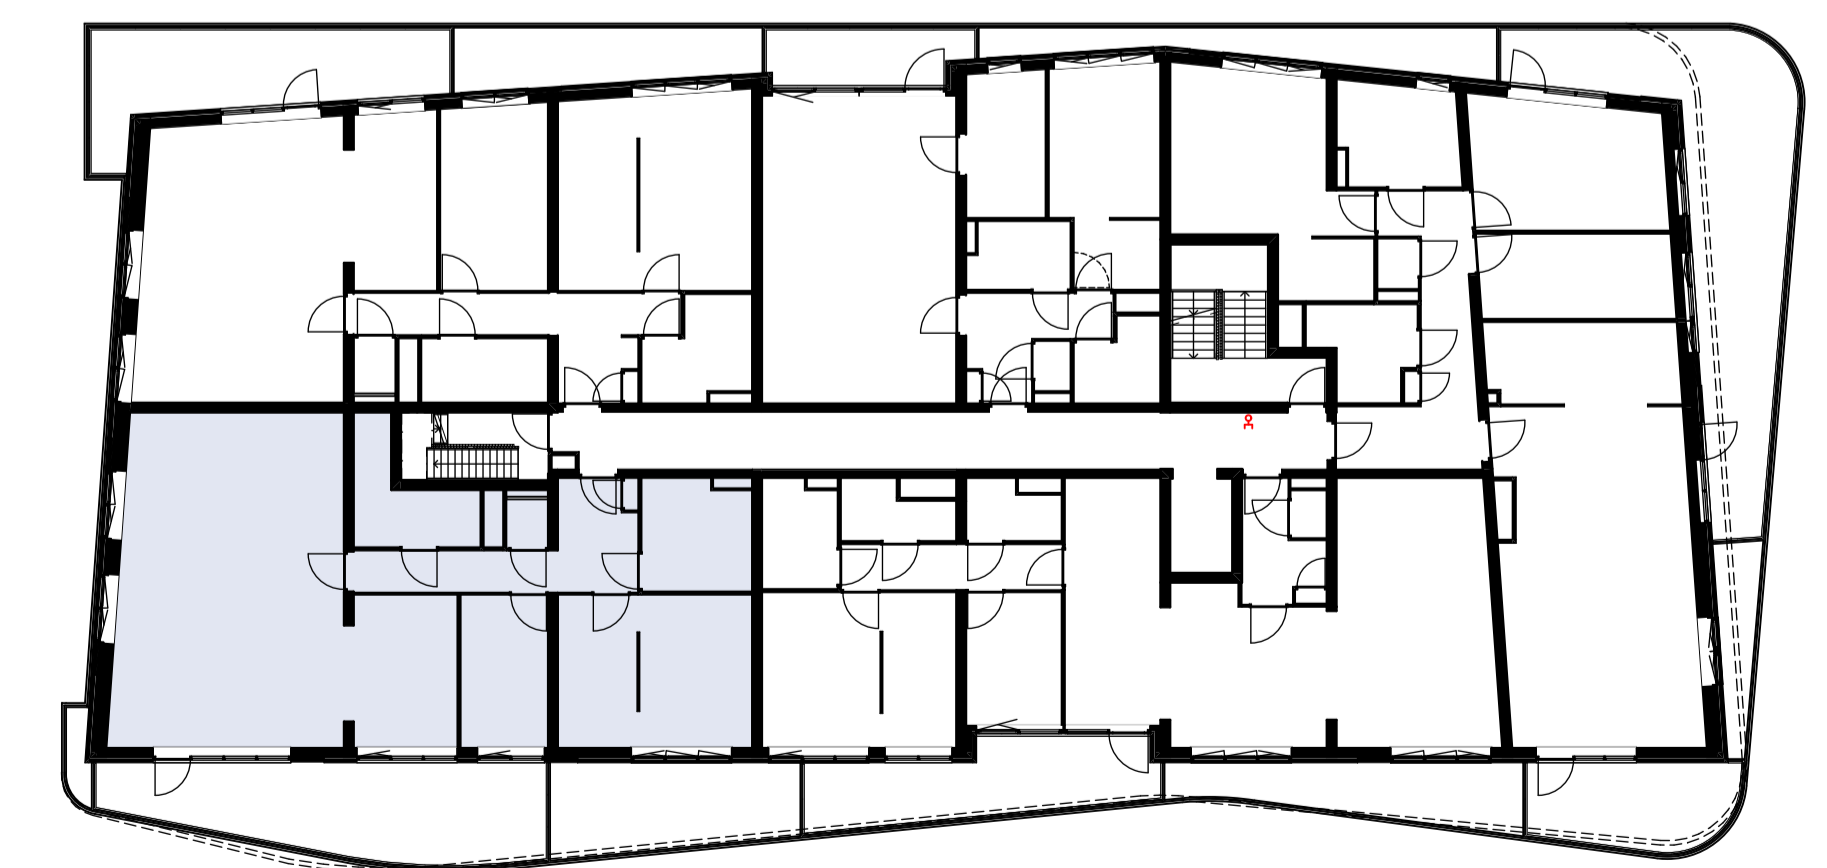

Vermogenscodelijst

Vermogenscode	Omschrijving
WA	Wasmachine
WD	Wasdroger

03 DERDE VERDIEPING