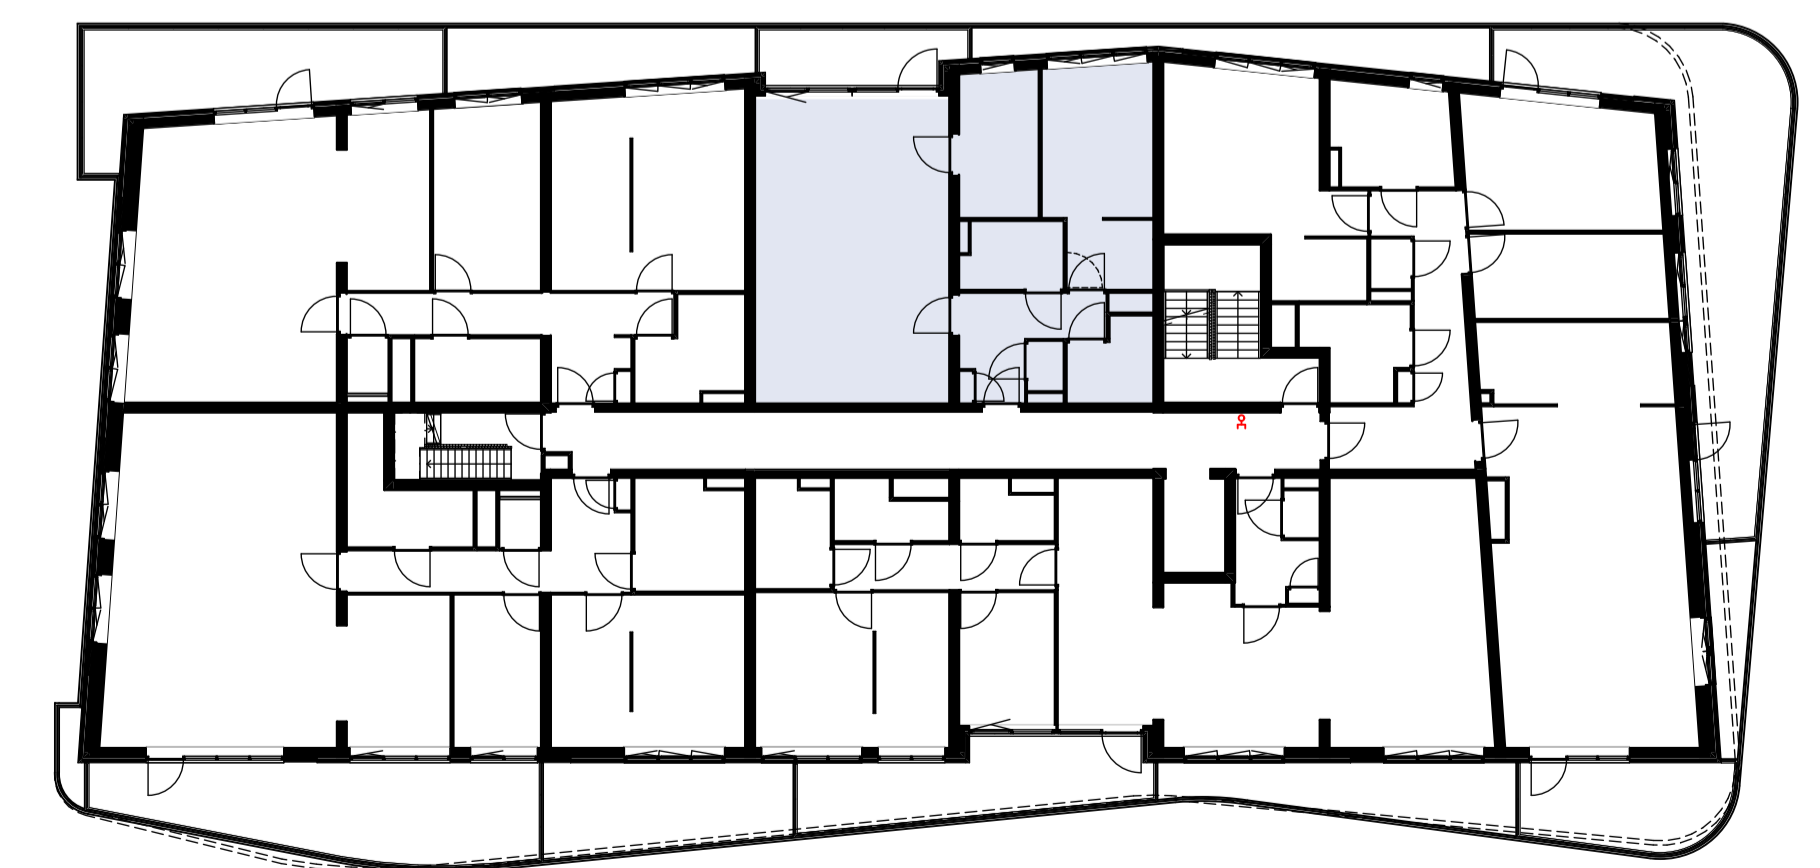

Vermogenscodelijst

Vermogenscode	Omschrijving
WA	Wasmachine
WD	Wasdroger

03 DERDE VERDIEPING