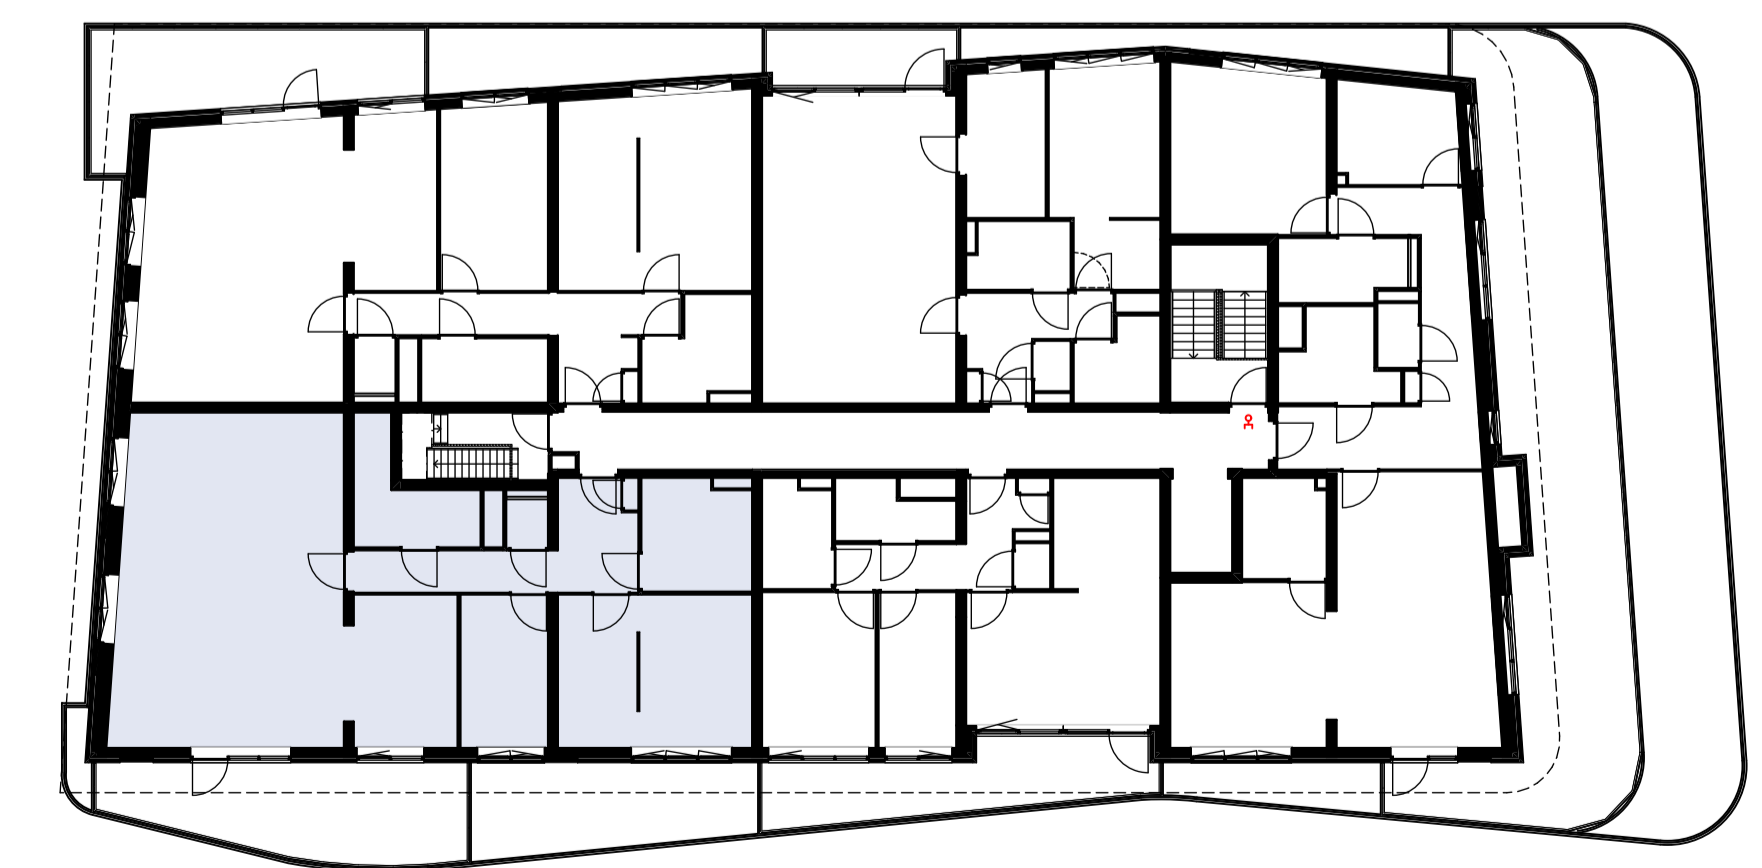

Materialenlijst

Gevelsteen	
Gevelsteen verticaal	
HSB wand	
Gevelstuc op isolatie	
Cellenbeton G4/600 100mm	
Cellenbeton G5/800 100mm	
Cellenbeton G4/600 70mm	
Prefab beton	
Beton ihwg	
Isolatie	

Symbolenlijst

Symbol	Omschrijving
↑	Aanstluitpunt loos
○	Aanstluitpunt t.b.v. wand verlichting
⊕	Bel schel
⊙	Beldrukker
⊗	Centraaldoos
⌋	Contactdoos 1-voudig met beschermingscontact
⌋⌋	Contactdoos 2-voudig met beschermingscontact in 2 inbouwdozen
⌋⌋	Contactdoos 2-voudig met beschermingscontact, waterdicht
⊕	Intercom post
⊕	Melder, rook, optisch
⊕	Schakelaar, enkel polig
⊕	Schakelaar, kruis-
⊕	Schakelaar, wissel-
⊕	Thermostaat
⊕	Verdeelinrichting
⊕	Wandcontactdoos 2-voudig met beschermingscontact, H150 / opbouw

Vermogenscodelijst

Vermogenscode	Omschrijving
WA	Wasmachine
WD	Wasdroger

04 VIERDE VERDIEPING