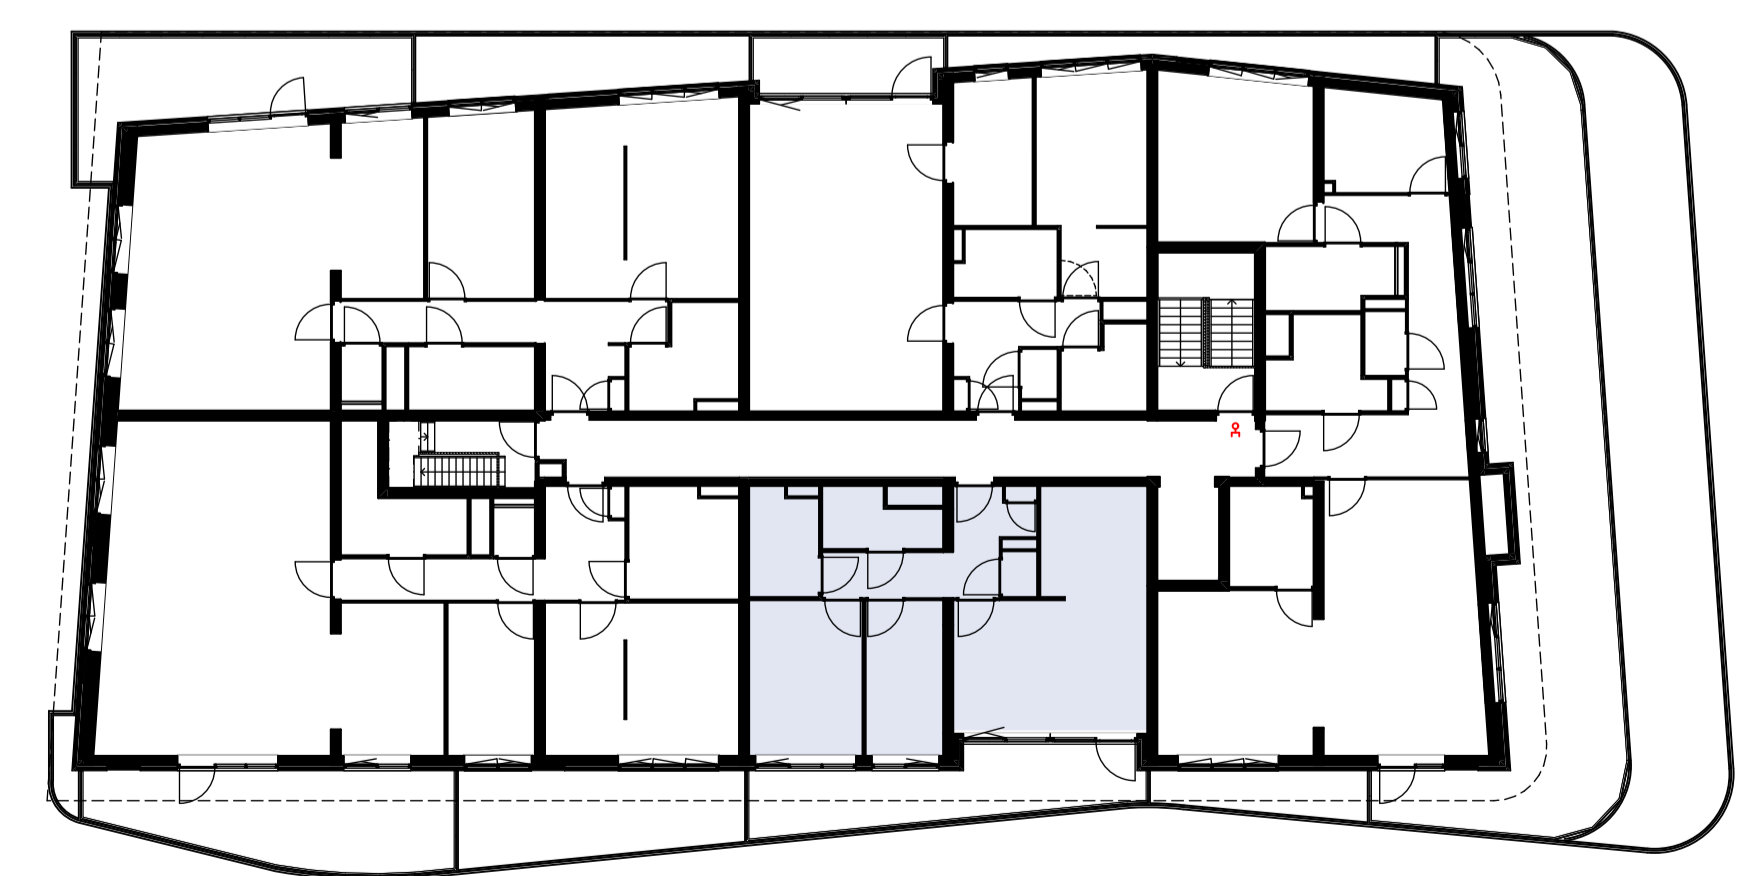

Materialenlijst

Gevelsteen	
Gevelsteen verticaal	
HSB wand	
Gevelstuc op isolatie	
Cellenbeton G4/600 100mm	
Cellenbeton G5/800 100mm	
Cellenbeton G4/600 70mm	
Prefab beton	
Beton ihwg	
Isolatie	

Symbolenlijst

Symbol	Omschrijving
↑	Aanstuippunt loos
○	Aanstuippunt tbv wand verlichting
⊕	Bel schel
⊙	Beldrukker
⊗	Centraaldoos
Y	Contactdoos 1-voudig met beschermingscontact
YY	Contactdoos 2-voudig met beschermingscontact in 2 inbouwdozen
⊚	Contactdoos 2-voudig met beschermingscontact, waterdicht
⊞	Intercom post
⊞	Melder, rook, optisch
⊞	Schakelaar, enkel polig
X	Schakelaar, kruis-
⊞	Schakelaar, wissel-
⊞	Thermostaat
⊞	Verdeelinrichting
⊞	Wandcontactdoos 2-voudig met beschermingscontact, H150 / opbouw

Vermogenscodelijst

Vermogenscode	Omschrijving
WA	Wasmachine
WD	Wasdroger

04 VIERDE VERDIEPING