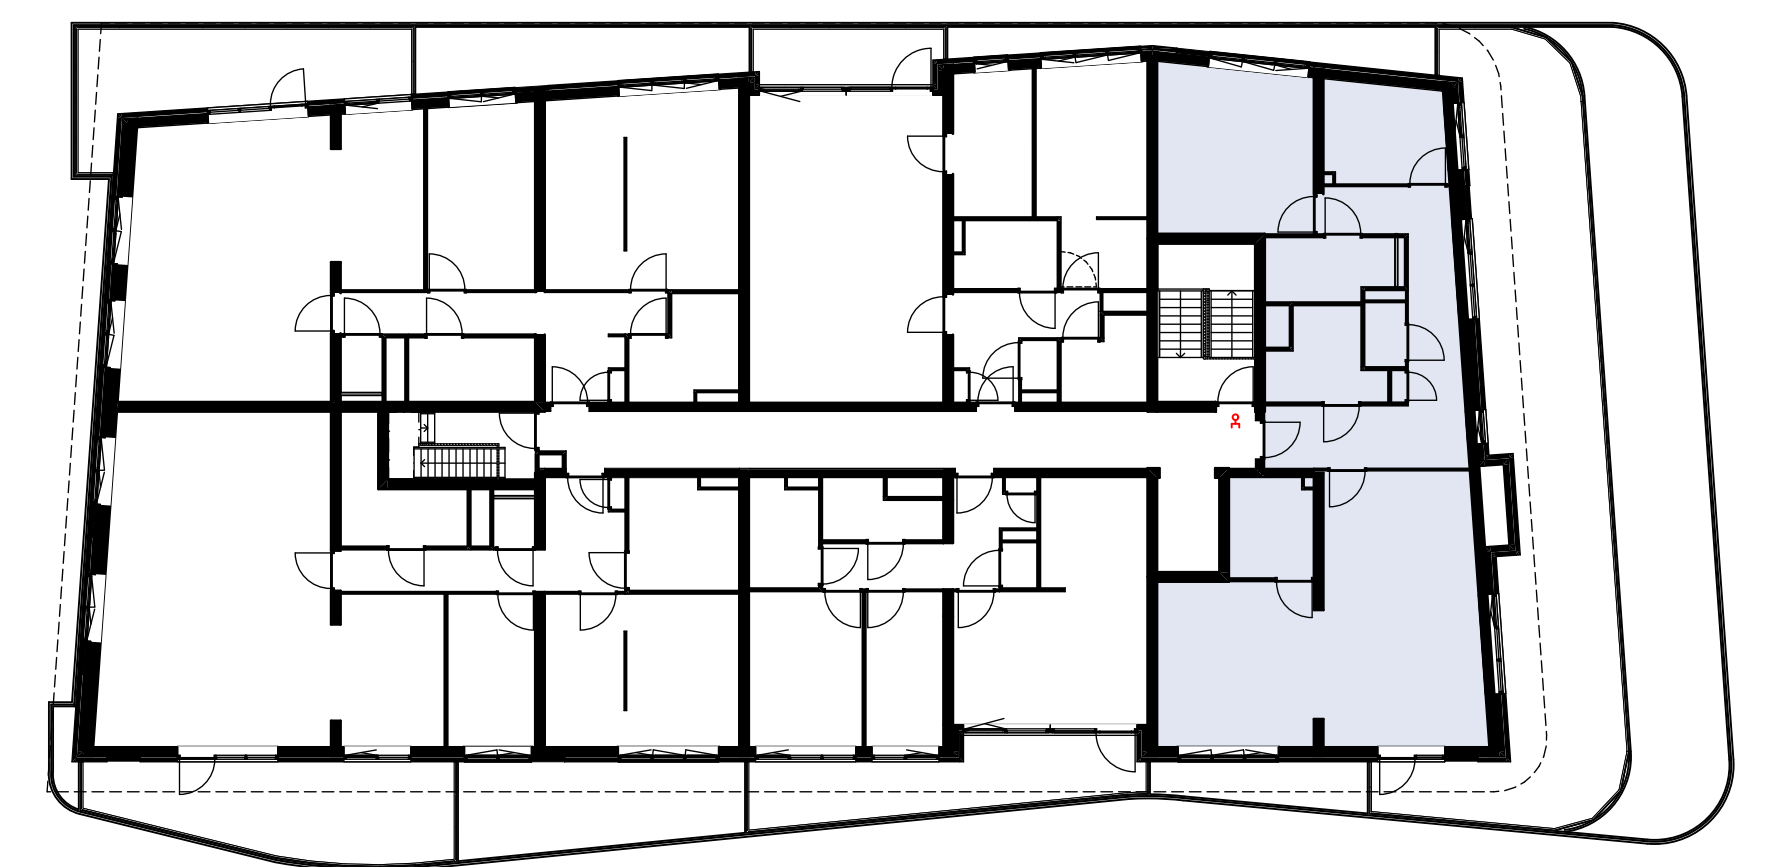

Materialenlijst

Gevelsteen	
Gevelsteen verticaal	
HSB wand	
Gevelstuc op isolatie	
Cellenbeton G4/600 100mm	
Cellenbeton G5/800 100mm	
Cellenbeton G4/600 70mm	
Prefab beton	
Beton ihwg	
Isolatie	

Symbolenlijst

Symbol	Omschrijving
↑	Aanluitpunt loos
○	Aanluitpunt tbv wand verlichting
⊕	Bel schel
⊙	Beldrukker
⊗	Centraaldoos
Y	Contactdoos 1-voudig met beschermingscontact
YY	Contactdoos 2-voudig met beschermingscontact in 2 inbouwdozen
⊚	Contactdoos 2-voudig met beschermingscontact, waterdicht
⊞	Intercom post
⊞	Melder, rook, optisch
⊞	Schakelaar, enkel polig
X	Schakelaar, kruis-
⊞	Schakelaar, wissel-
⊞	Thermostaat
⊞	Verdeelinrichting
⊞	Wandcontactdoos 2-voudig met beschermingscontact, H150 / opbouw

Vermogenscodelijst

Vermogenscode	Omschrijving
WA	Wasmachine
WD	Wasdroger

04 VIERDE VERDIEPING